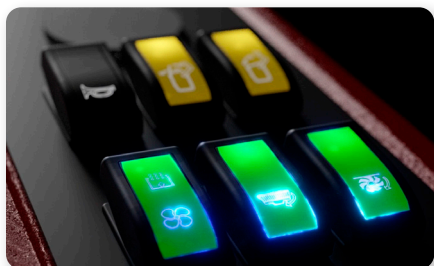

ERGONOMICA, ROBUSTA, FULL ELETTRIC

SUPRA la motoscopa RCM che non c'era!

SUPRA è una spazzatrice forte ed affidabile anche per lavori gravosi che richiedono grande qualità di pulizia.

SUPRA è completamente elettrica e semplice da usare. Garantisce una pulizia rapida di aree di medie dimensioni, interne ed esterne.

SUPRA è disponibile in due versioni: a scarico basso e a scarico idraulico, per svuotare lo sporco nel cassonetto a 1500 mm di altezza.

FACILE DA USARE

I comandi più utilizzati sono facilmente individuabili e sono posti in posizione comoda per l'operatore.

USER FRIENDLY

The commands are easy to reach and comfortable for the driver.

FÁCIL DE USAR

Los mandos son fácilmente identificables y están colocados en un lugar cómodo para el operario.

ERGONOMIC, TOUGH, FULL ELETTRIC

SUPRA the ground-breaking RCM sweeper!

SUPRA is strong and reliable, suitable for heavy duties and highest quality performances.

SUPRA is fully electric, very user friendly. It allows quick cleaning of medium and big surfaces, indoor and outdoor.

SUPRA is available in 2 versions: manual dump and hydraulic high dump, to collect the dirt into dust bins up to 1500 mm.